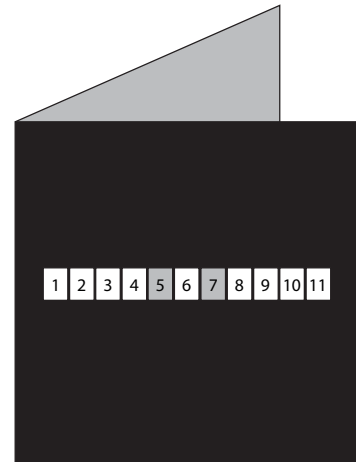

á, é, è, í, ì, î, ó, ò, ú, ù, ü, ñ

Font (OPTIMA BOLD) and size available:

JOHN &amp; MARY

1 2 3 4 5 6 7 8 9 10 11

John &amp; Mary

1 2 3 4 5 6 7 8 9 10 11

## MAXIMUM NUMBER OF CHARACTERS PER LINE

BOOKS		SMALL DUPLICATES	
SIZE BOOKS	Maximum Number of Characters	SIZE SMALL DUPLICATES	Maximum Number of Characters
4 x 4*	09	5.7 x 8 (10x14)	13
4 x 8	09	7 x 10 (10x14)	18
5 x 8	11	8 x 5.7 (14x10)	18
8 x 5	18	10 x 7 (14x10)	18
5 x 10	11	5 x 8 (10x15)	11
5.7 x 8	13	6.7 x 10 (10x15)	11
8 x 5.7	18	8 x 5 (15x10)	18
6 x 6*	12	10 x 6.7 (15x10)	22
6 x 8	12	10 x 20 (10x20)	09
8 x 6	18	5 x 10 (10x20)	11
6.3 x 8	16	8 x 8 (12x12 / 14x14 / 16x16)	18
8 x 6.3	18	4 x 4 (12x12 / 14x14 / 16x16)	18
6.7 x 10	18	6 x 8 (12x16)	12
10 x 6.7	22	7.5 x 10 (12x16)	16
7 x 10	18	8 x 6 (16x12)	18
10 x 7	22	10 x 7.5 (16x12)	22
7.5 x 10	16	6.3 x 8 (14x18)	16
10 x 7.5	22	8 x 10 (14x18)	18
8 x 8	18	8 x 6.3 (18x14)	18
8 x 10	18	10 x 8 (18x14)	22
10 x 8	22	12 x 12 (14x14 / 16x16)	24
8 x 12	18	14 x 14 (16x16)	24
12 x 8	24		
4 x 4	22		
10 x 12	22		
10 x 14	22		
14 x 10	24		
10 x 15	22		
15 x 10	24		
10 x 20	22		
12 x 12	24		
12 x 16	24		
12.2 x 8.7	24		
16 x 12	24		
14 x 14	24		
14 x 18	24		
18 x 14	24		
16 x 16	24		

## BOUTIQUE BOX

4 x 4	10
6 x 6	15
8 x 8	20
5 x 7	13
8 x 12	19